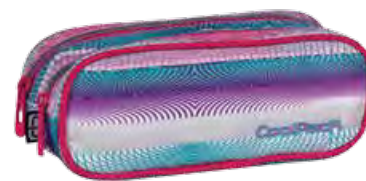

PINK TWIST
63685CP (398)