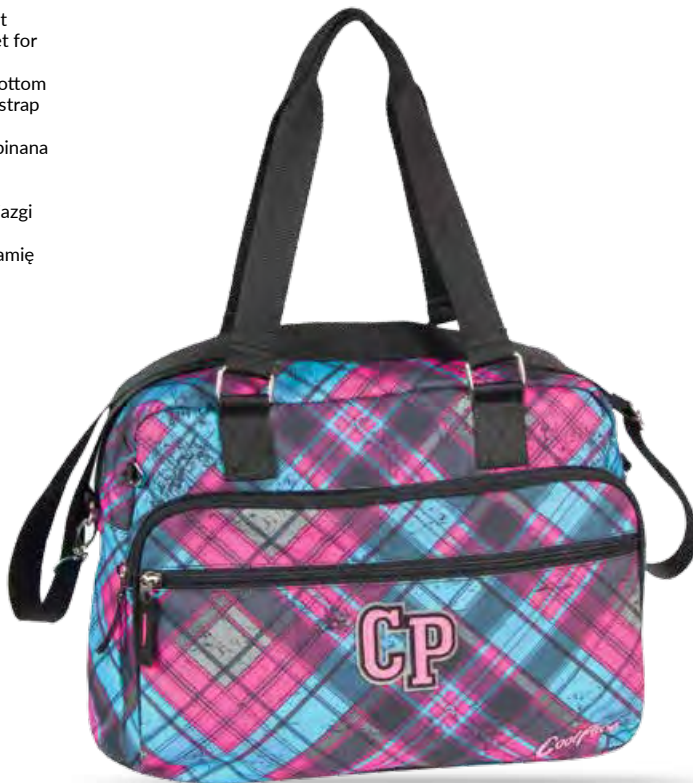

SMART

Travel bag / Torba podróżna

SIZE: 40 x 20 x 27 cm

- Zippered front pocket
- Internal simple pocket for small gear
- Reinforced padded bottom
- Removable shoulder strap
- Frontowa kieszeń zapinana na suwak
- Mała kieszonka wewnętrzna na drobiazgi
- Wzmocniony spód
- Odpinany pasek na ramię

600D Polyester
600D Poliester

STAR DUST
50357CP (294)