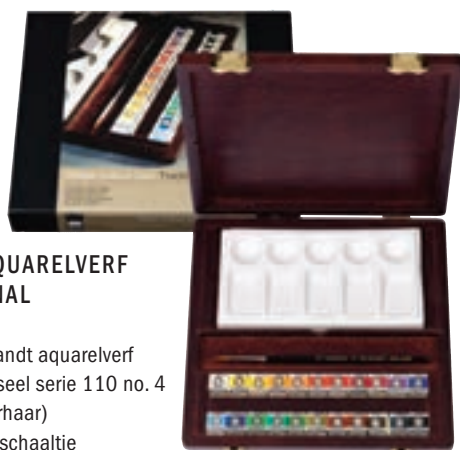

1884004

**REMBRANDT ACRYLVERF KIST TRADITIONAL**

Inhoud:

- 10 tubes 40 ml Rembrandt acrylverf
- 1 flacon 75 ml Talens Acrylmedium glanzend
- 2 Rembrandt penselen:
  - serie 290 no. 8, 291 no. 6 (polyestervezels, selected filament)
- dubbele paletdop
- kokertje met 3 staafjes houtskool
- houten palet
- kleurenmengfolder

18820510

**REMBRANDT ACRYLVERF BASISSET 18C510**

Inhoud: 10 tubes 40 ml

  
**REMBRANDT**  
*The Professional Choice*

05840002  
**REMBRANDT  
 AQUARELVERF KIST  
 MASTER**

Inhoud:

- 42 napjes Rembrandt aquarelverf
- 2 flacons 75 ml hulpmiddelen:
  - Talens Maskeervloeistof
  - Talens Aquarelvernis mat
- 4 Rembrandt penselen:
  - serie 110 no. 4 en 12 (zuiver rood marterhaar)
  - serie 132 no. 6 en serie 136 no. 4 (petit gris puur, eekhoornhaar)
- porseleinen mengschaaltje
- 3 schetspotloden, 2B
- kneedgom
- penselenmatje
- sponsje
- metalen waterflacon
- folder

05840003  
**REMBRANDT AQUARELVERF KIST  
 PROFESSIONAL**

Inhoud:

- 28 napjes Rembrandt aquarelverf
- 1 flacon 75 ml Talens Maskeervloeistof
- 2 Rembrandt penselen serie 110 no. 4 en 8 (zuiver roodmarterhaar)
- porseleinen mengschaaltje
- 2 schetspotloden, 2B
- kneedgom
- folder

05840005  
**REMBRANDT AQUARELVERF KIST  
 TRADITIONAL**

Inhoud:

- 12 tubes 5 ml Rembrandt aquarelverf
- 1 Rembrandt penseel serie 110 no. 6 (zuiver roodmarterhaar)
- porseleinen mengschaaltje
- folder

**REMBRANDT**  
*The Professional Choice*