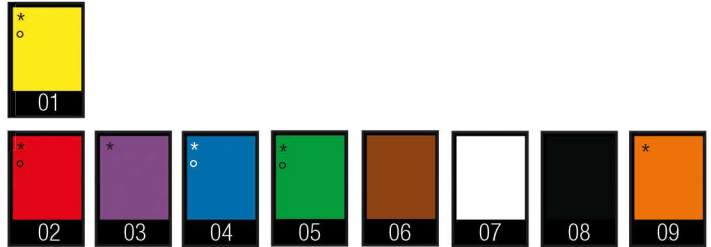

GB

- appealing bright colours for the first colour experience of our youngest
- easily washable from most fabrics at 40 °C
- washes easily from the skin
- available in appealing and practical bottle with mixing tray or as basic set
- complies with European safety standard EN71-7
- **extra safe by a bittering agent**

F

- couleurs vives et attrayantes pour la première expérience des couleurs des tout-petits
- facilement lavable à 40 °C sur la plupart des tissus
- facilement lavable sur la peau
- disponible en flacon attrayant et facile à utiliser avec une palette de mélange intégrée ou en set de base
- conforme à la norme de sécurité européenne EN71-7
- **sécurité supplémentaire par un agent d'amertume**

D

- ansprechende helle Farben für das erste Farberlebnis unserer Allerjüngsten
- läßt sich aus den meisten Stoffen gut auswaschen bei 40°C
- einfach von der Haut zu entfernen
- in einer ansprechenden und praktischen Flasche mit Mischschale oder als Set
- entspricht der europäischen Sicherheitsnorm EN71-7
- **besonders sicher durch Bitterstoff**

Small deviation in colours preserved.

contents	bottle 500ml	
packing unit	6 bottles	
colour/description	art.no.	
01 yellow * °	07501	
02 red * °	07502	
03 violet *	07503	
04 blue * °	07504	
05 green * °	07505	
06 brown	07506	
07 white	07507	
08 black	07508	
09 orange *	07509	
assortment	art.no.	packing unit
6 x 50ml	07539 *	8
4 x 125gr	07535 °	6
6 x 500ml	07515 *	1